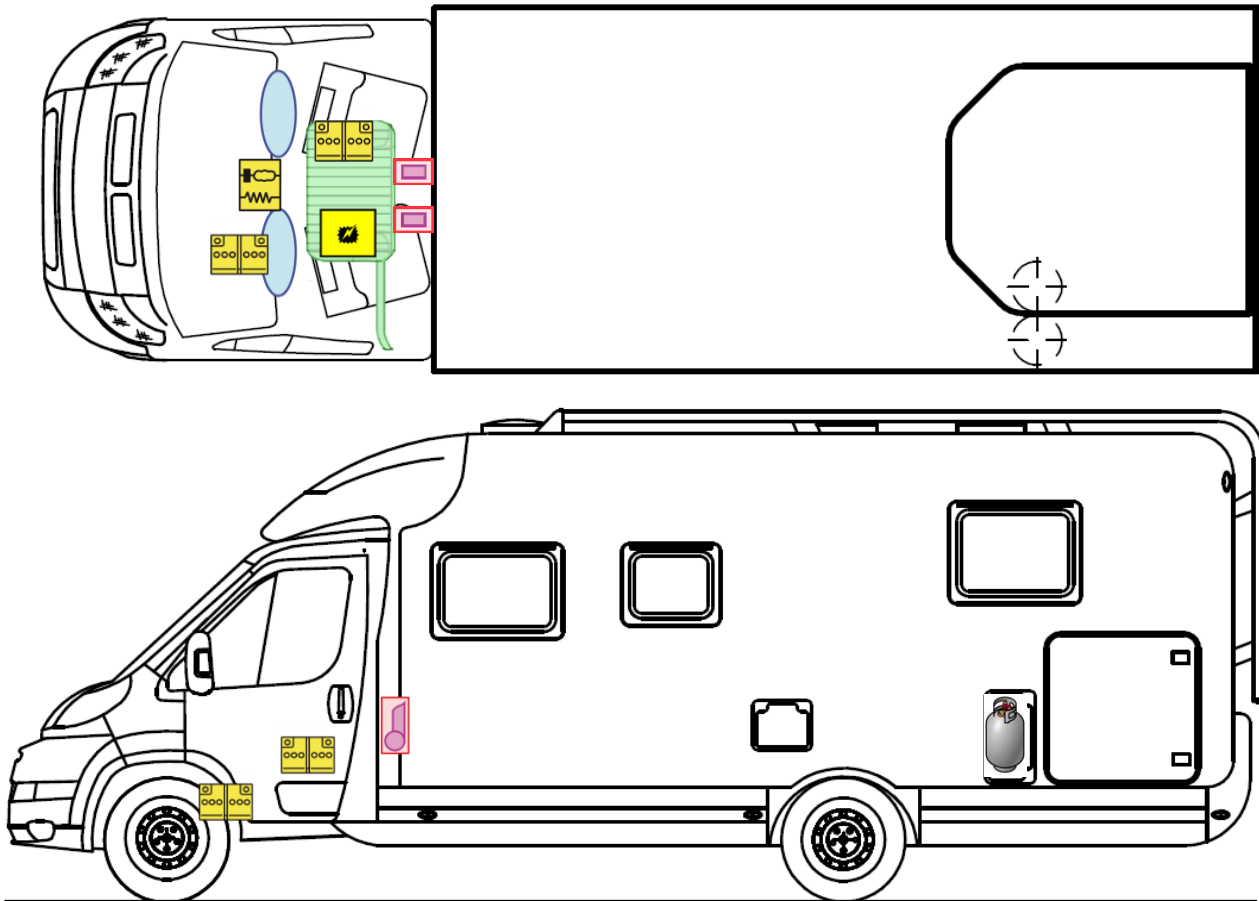

# Rettungskarte

Just T 7052 DBL

 Airbag

 Gasflaschen

 Airbag Steuergerät

 Gasgenerator

 Batterie

 Gurtstraffer

 Gasdruckdämpfer

 Kraftstofftank

 Elektroblock

Bitte diese Rettungskarte gut sichtbar hinter der Sonnenblende auf der Fahrerseite hinterlegen!