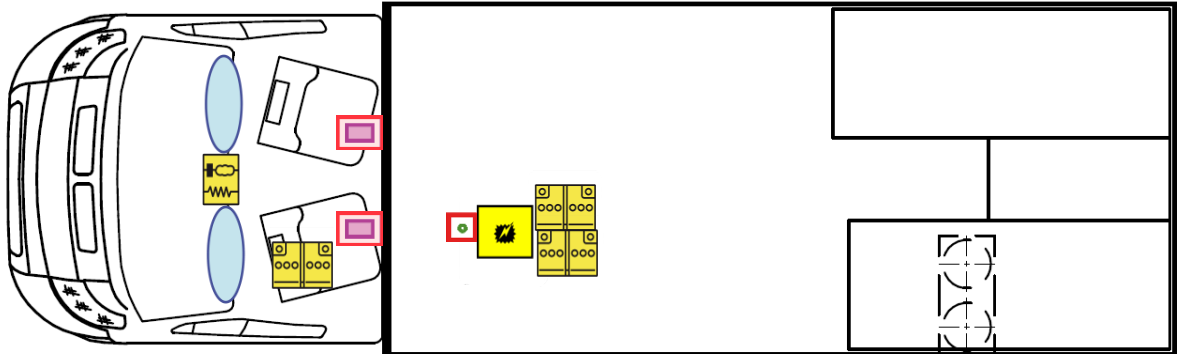

Rettungskarte

Just go T 6815

Airbag

Gasflaschen

Airbag Steuergerät

Gasgenerator

Batterie

Gurtstraffer

Gasdruckdämpfer

Kraftstofftank

Elektroblock

Bitte diese Rettungskarte gut sichtbar hinter der Sonnenblende auf der Fahrerseite hinterlegen!