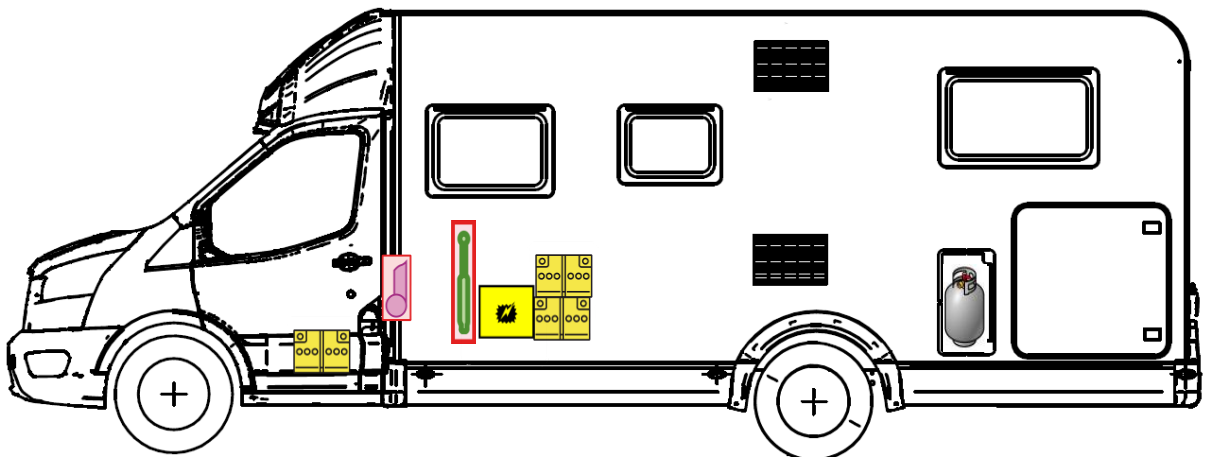

Rettungskarte

Just go T 6815

Airbag

Gasflaschen

Airbag Steuergerät

Gasgenerator

Batterie

Gurtstraffer

Gasdruckdämpfer

Kraftstofftank

Elektroblock

Bitte diese Rettungskarte gut sichtbar hinter der Sonnenblende auf der Fahrerseite hinterlegen!