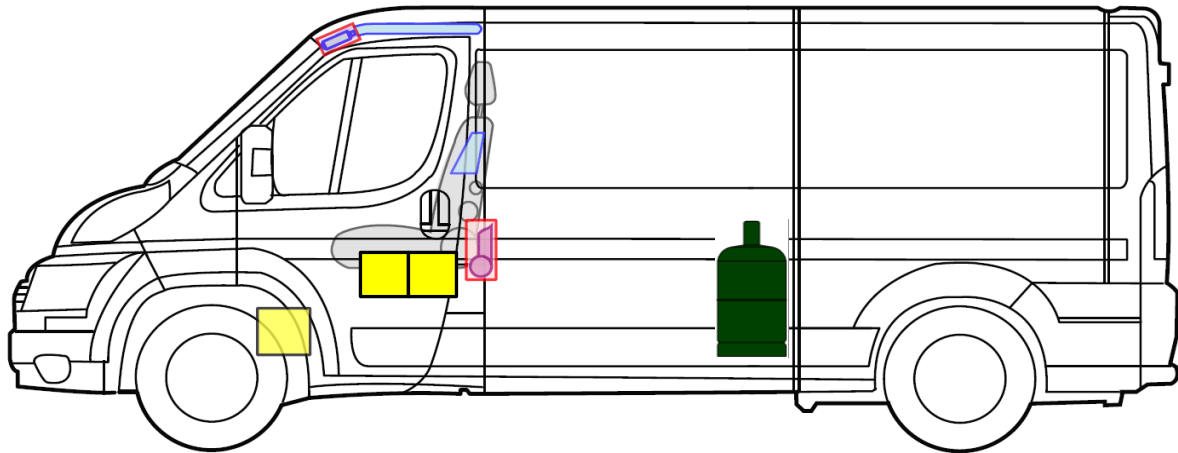

Rettungskarte

Globetrail 640 HR

Dethleffs
Ein Freund der Familie

Airbag

Gasflaschen

Airbag Steuergerät

Gasgenerator

Batterie

Gurtstraffer

Kraftstofftank

Elektrozentrale

Bitte diese Rettungskarte gut sichtbar hinter der Sonnenblende auf der Fahrerseite hinterlegen!

www.dethleffs.de