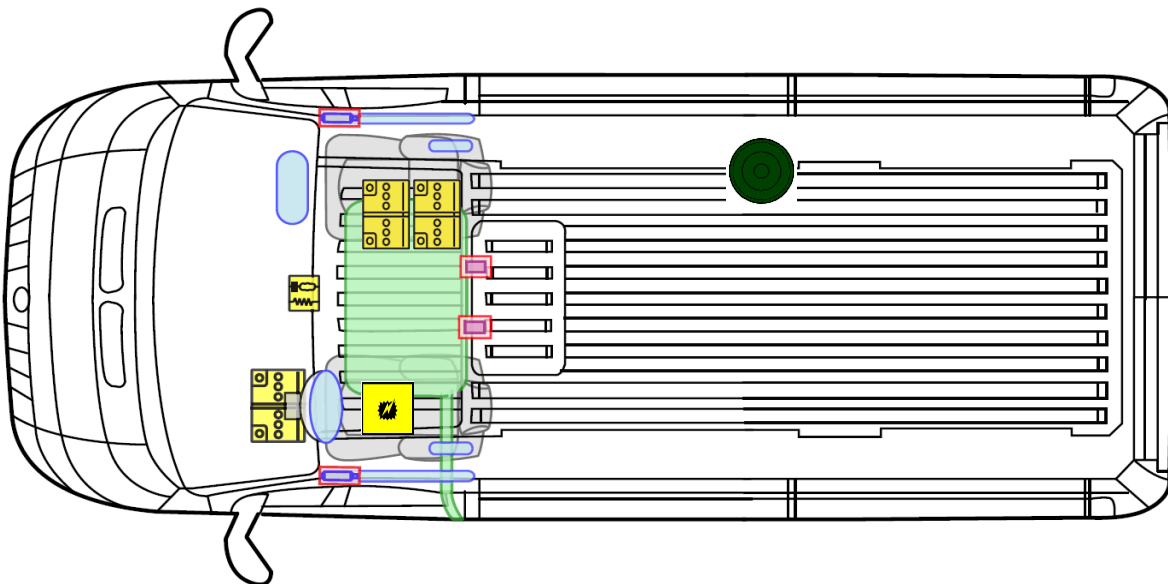

Rettungskarte

Globetrail 640 HR

Dethleffs
Ein Freund der Familie

Airbag

Gasflaschen

Airbag Steuergerät

Gasgenerator

Batterie

Gurtstraffer

Kraftstofftank

Elektrozentrale

Bitte diese Rettungskarte gut sichtbar hinter der Sonnenblende auf der Fahrerseite hinterlegen!

www.dethleffs.de