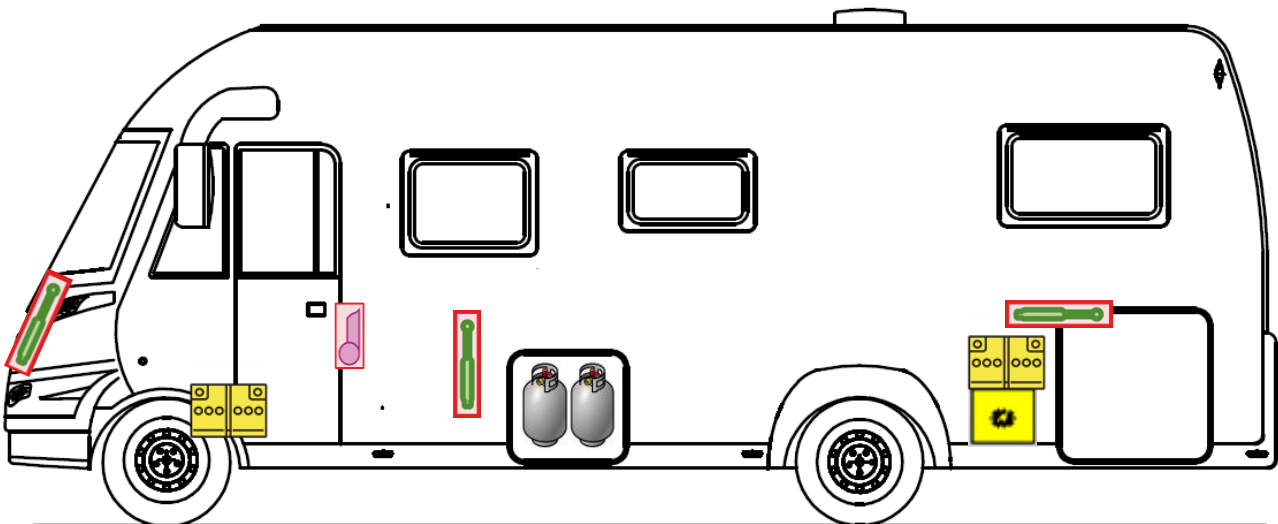

Rettungskarte

Esprit 7150-2 EB niedrig

Airbag

Gasflaschen

Airbag Steuergerät

Gasgenerator

Batterie

Gurtstraffer

Gasdruckdämpfer

Kraftstofftank

Elektroblock

Bitte diese Rettungskarte gut sichtbar hinter der Sonnenblende auf der Fahrerseite hinterlegen!