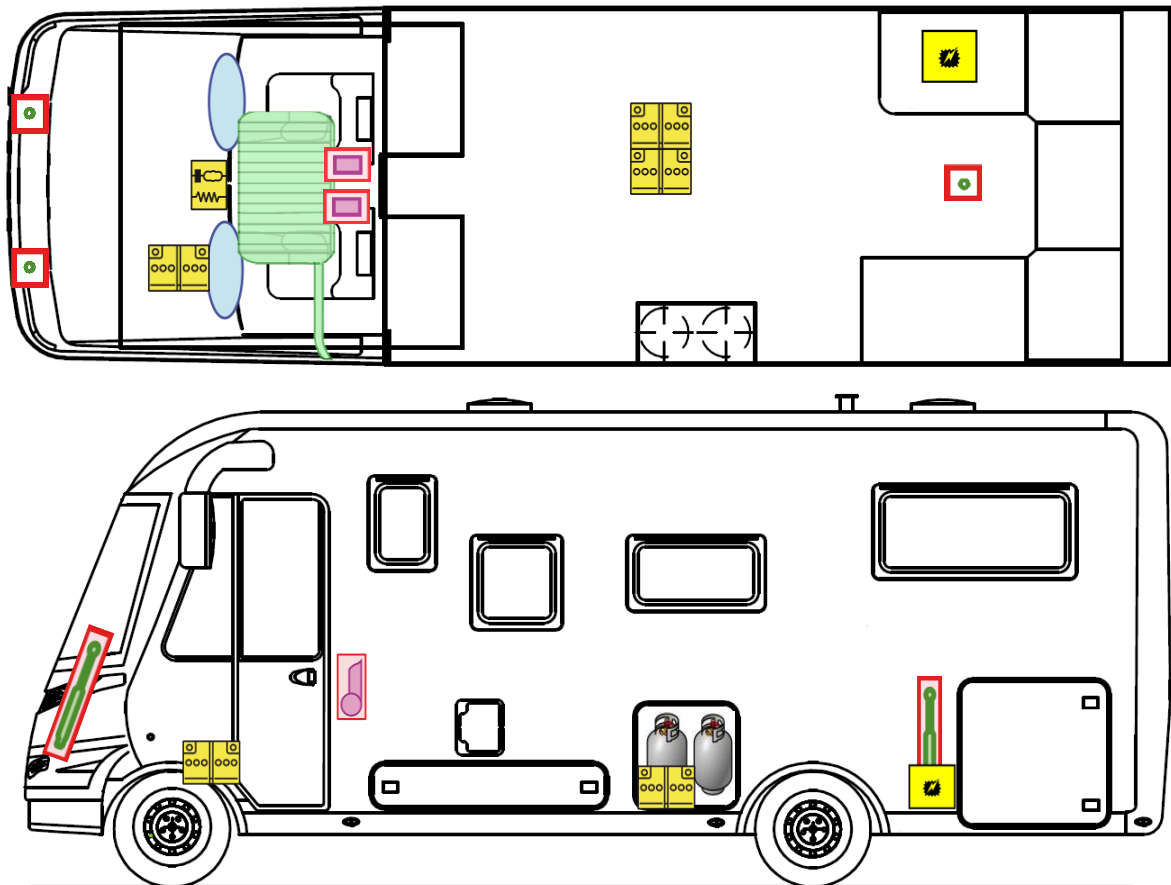

Rettungskarte

Alpa I 6820-2

 Airbag

 Gasflaschen

 Airbag Steuergerät

 Gasgenerator

 Batterie

 Gurtstraffer

 Gasdruckdämpfer

 Kraftstofftank

 Elektroblock

Bitte diese Rettungskarte gut sichtbar hinter der Sonnenblende auf der Fahrerseite hinterlegen!