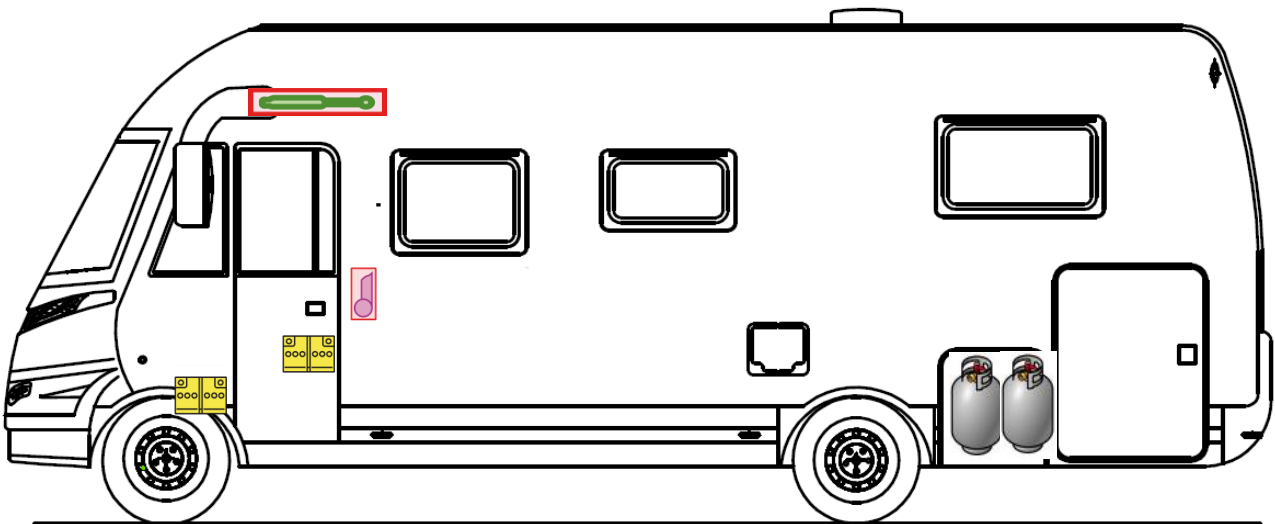

Rettungskarte

Trend I 7057 EBL hoch

Airbag

Gasflaschen

Airbag Steuergerät

Gasgenerator

Batterie

Gurtstraffer

Gasdruckdämpfer

Kraftstofftank

Elektroblock

Bitte diese Rettungskarte gut sichtbar hinter der Sonnenblende auf der Fahrerseite hinterlegen!