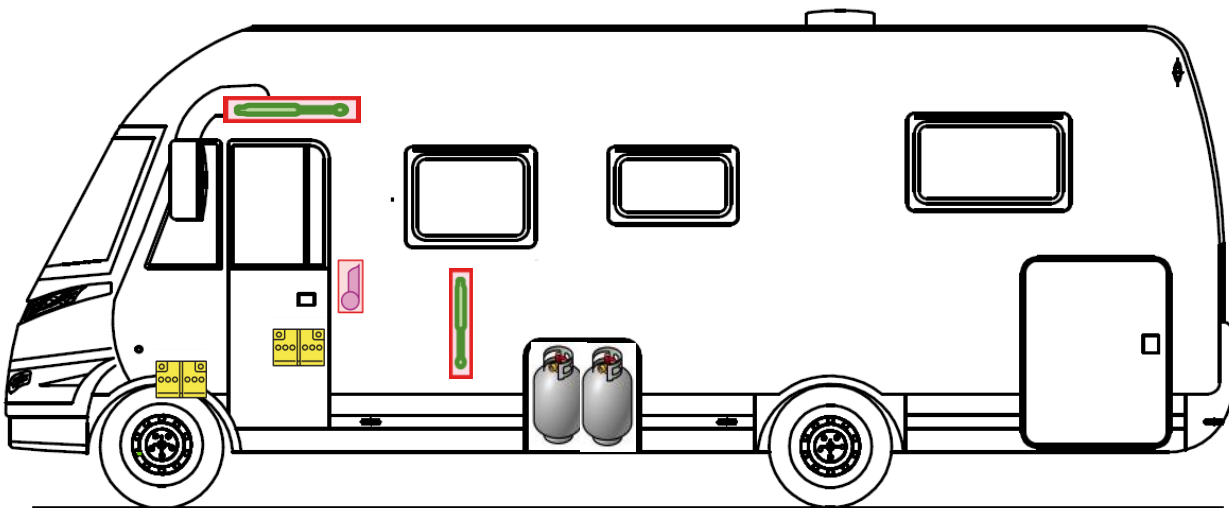

Rettungskarte

Trend I 7057 EB hoch

Airbag

Gasflaschen

Airbag Steuergerät

Gasgenerator

Batterie

Gurtstraffer

Gasdruckdämpfer

Kraftstofftank

Elektroblock

Bitte diese Rettungskarte gut sichtbar hinter der Sonnenblende auf der Fahrerseite hinterlegen!