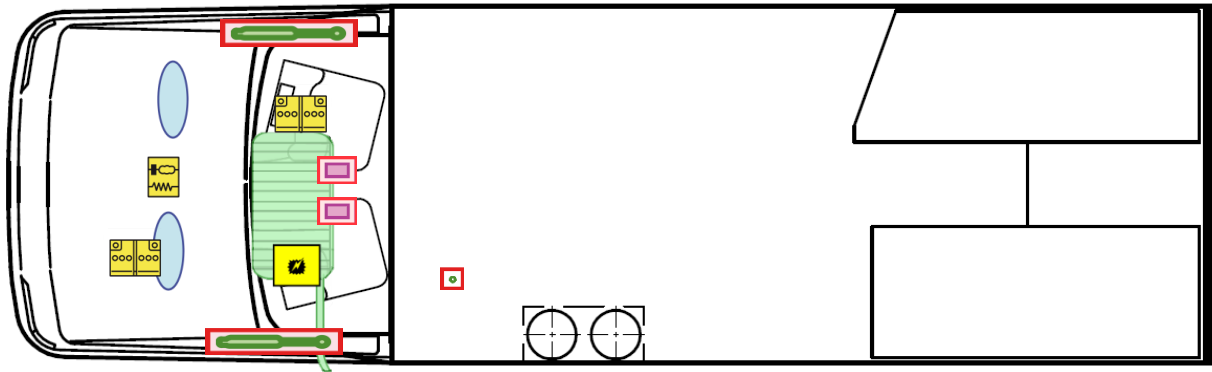

Rettungskarte

Trend I 7057 EB hoch

Airbag

Gasflaschen

Airbag Steuergerät

Gasgenerator

Batterie

Gurtstraffer

Gasdruckdämpfer

Kraftstofftank

Elektroblock

Bitte diese Rettungskarte gut sichtbar hinter der Sonnenblende auf der Fahrerseite hinterlegen!