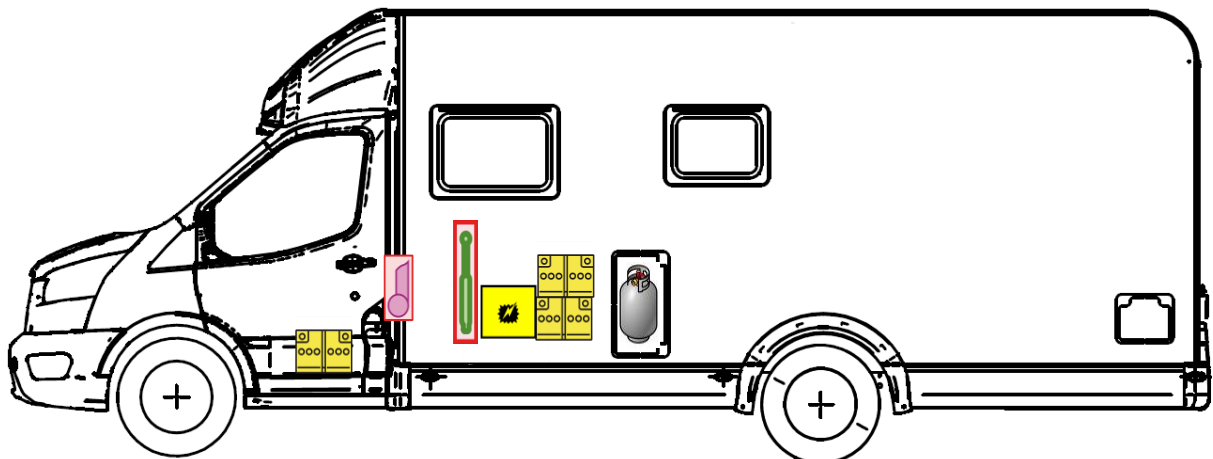

# Rettungskarte

Just Go T 6905

Airbag

Gasgenerator

Gasdruckdämpfer

Gasflaschen

Batterie

Kraftstofftank

Airbag Steuergerät

Gurtstraffer

Elektroblock

Bitte diese Rettungskarte gut sichtbar hinter der Sonnenblende auf der Fahrerseite hinterlegen!