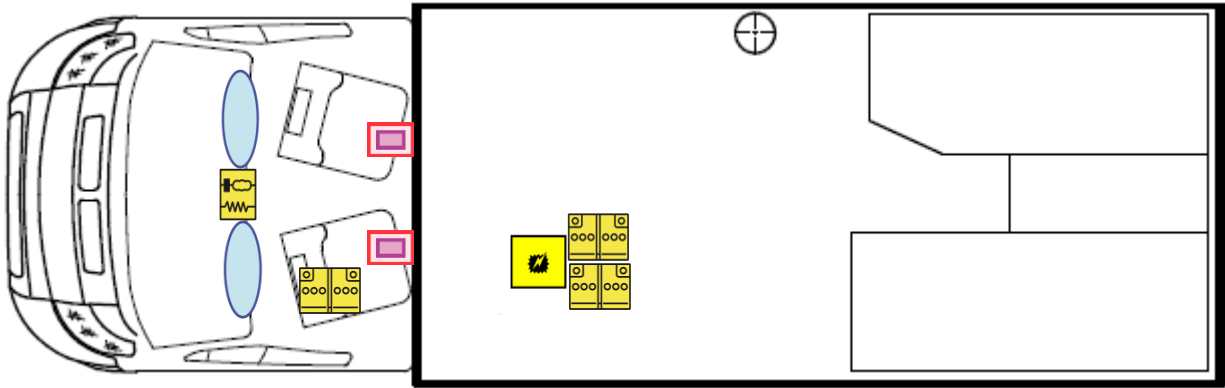

# Rettungskarte

Globebus go T 45

Airbag

Gasflaschen

Airbag Steuergerät

Gasgenerator

Batterie

Gurtstraffer

Gasdruckdämpfer

Kraftstofftank

Elektroblock

Bitte diese Rettungskarte gut sichtbar hinter der Sonnenblende auf der Fahrerseite hinterlegen!