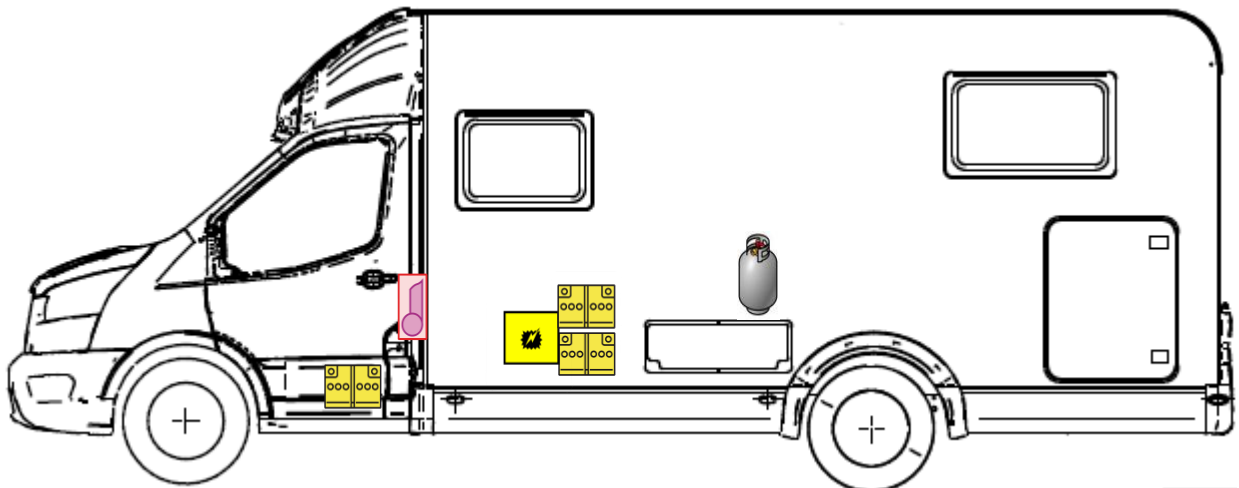

# Rettungskarte

Globebus go T 45

Airbag

Gasflaschen

Airbag Steuergerät

Gasgenerator

Batterie

Gurtstraffer

Gasdruckdämpfer

Kraftstofftank

Elektroblock

Bitte diese Rettungskarte gut sichtbar hinter der Sonnenblende auf der Fahrerseite hinterlegen!