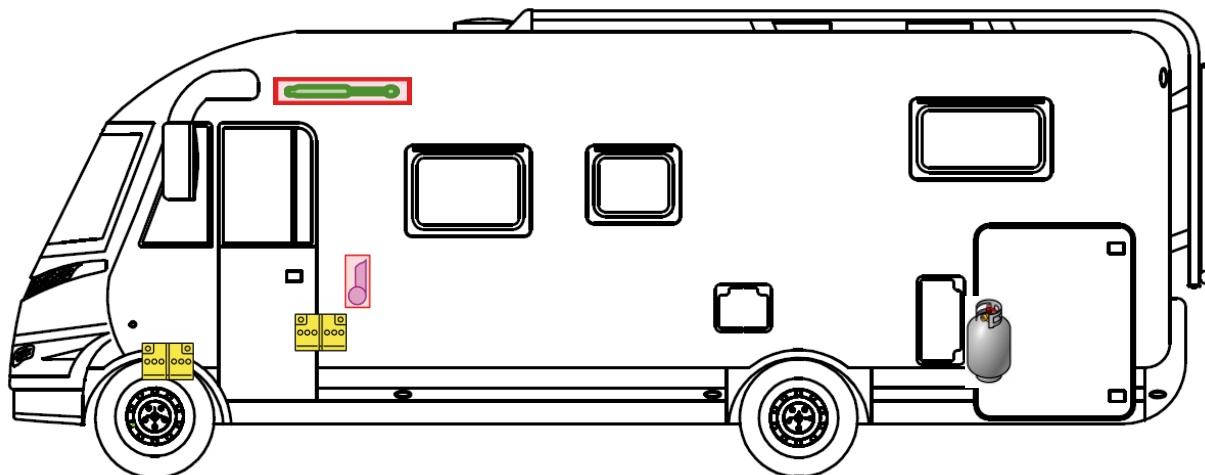

Rettungskarte

Trend I 7057 EBL

Airbag

Gasflaschen

Airbag Steuergerät

Gasgenerator

Batterie

Gurtstraffer

Gasdruckdämpfer

Kraftstofftank

Elektroblock

Bitte diese Rettungskarte gut sichtbar hinter der Sonnenblende auf der Fahrerseite hinterlegen!