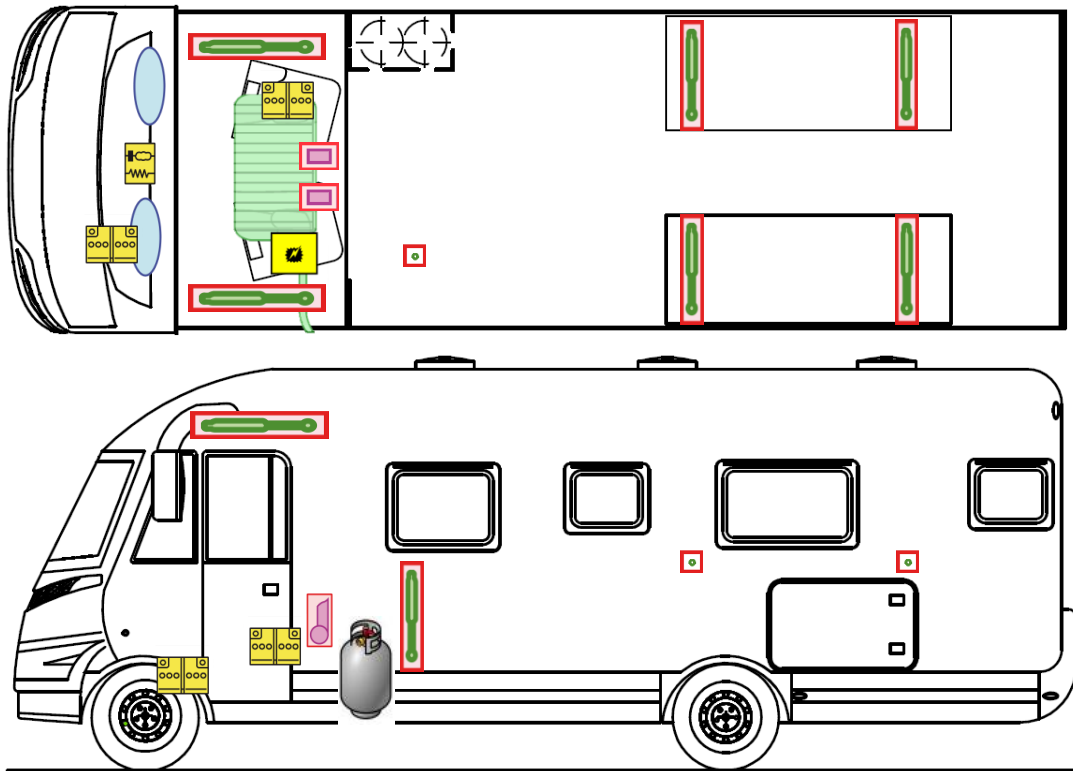

# Rettungskarte

Trend I 7017 EB

Airbag

Gasflaschen

Airbag Steuergerät

Gasgenerator

Batterie

Gurtstraffer

Gasdruckdämpfer

Kraftstofftank

Elektroblock

Bitte diese Rettungskarte gut sichtbar hinter der Sonnenblende auf der Fahrerseite hinterlegen!