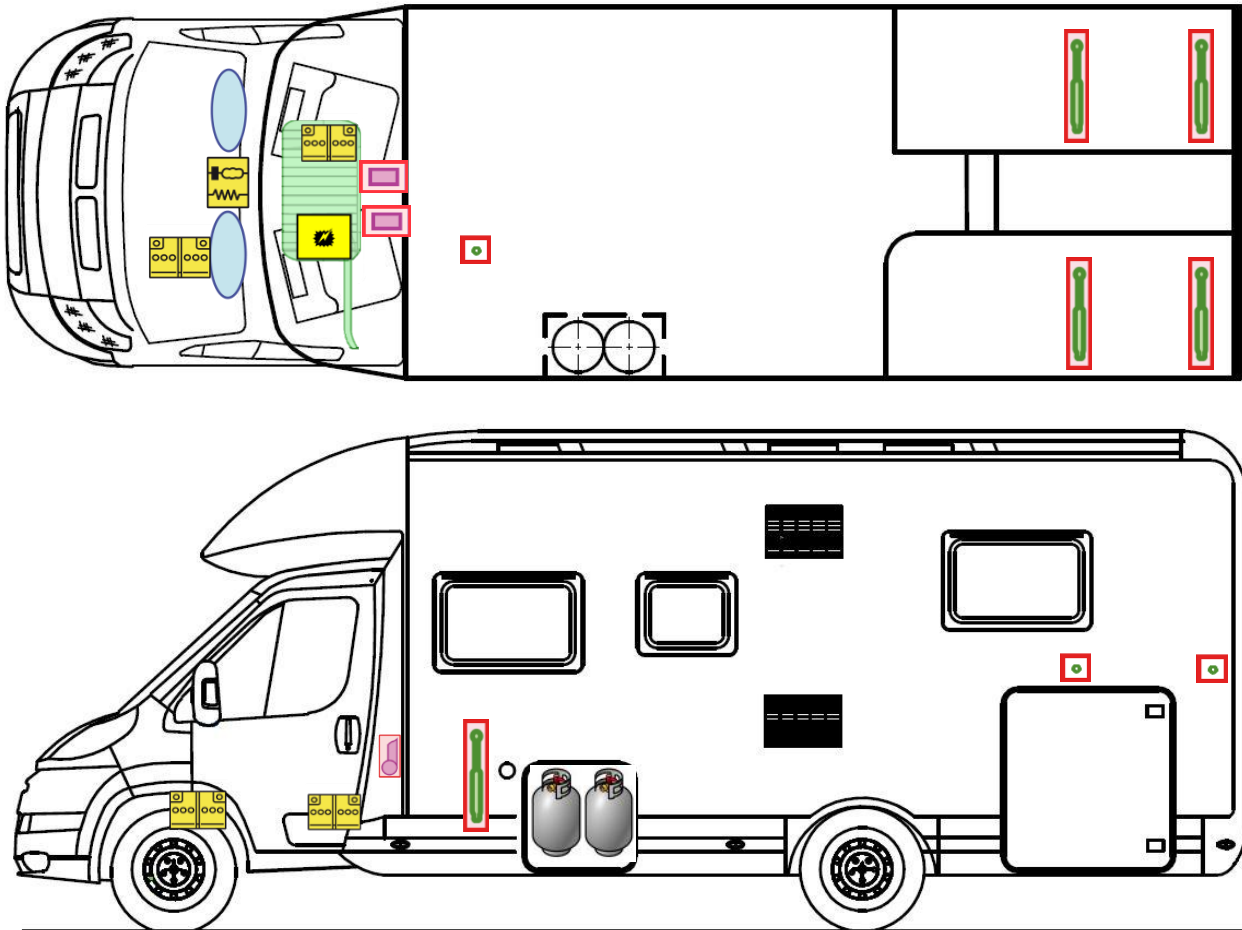

Rettungskarte

Esprit T 6810-2 EB hoch

Airbag

Gasflaschen

Airbag Steuergerät

Gasgenerator

Batterie

Gurtstraffer

Gasdruckdämpfer

Kraftstofftank

Elektroblock

Bitte diese Rettungskarte gut sichtbar hinter der Sonnenblende auf der Fahrerseite hinterlegen!