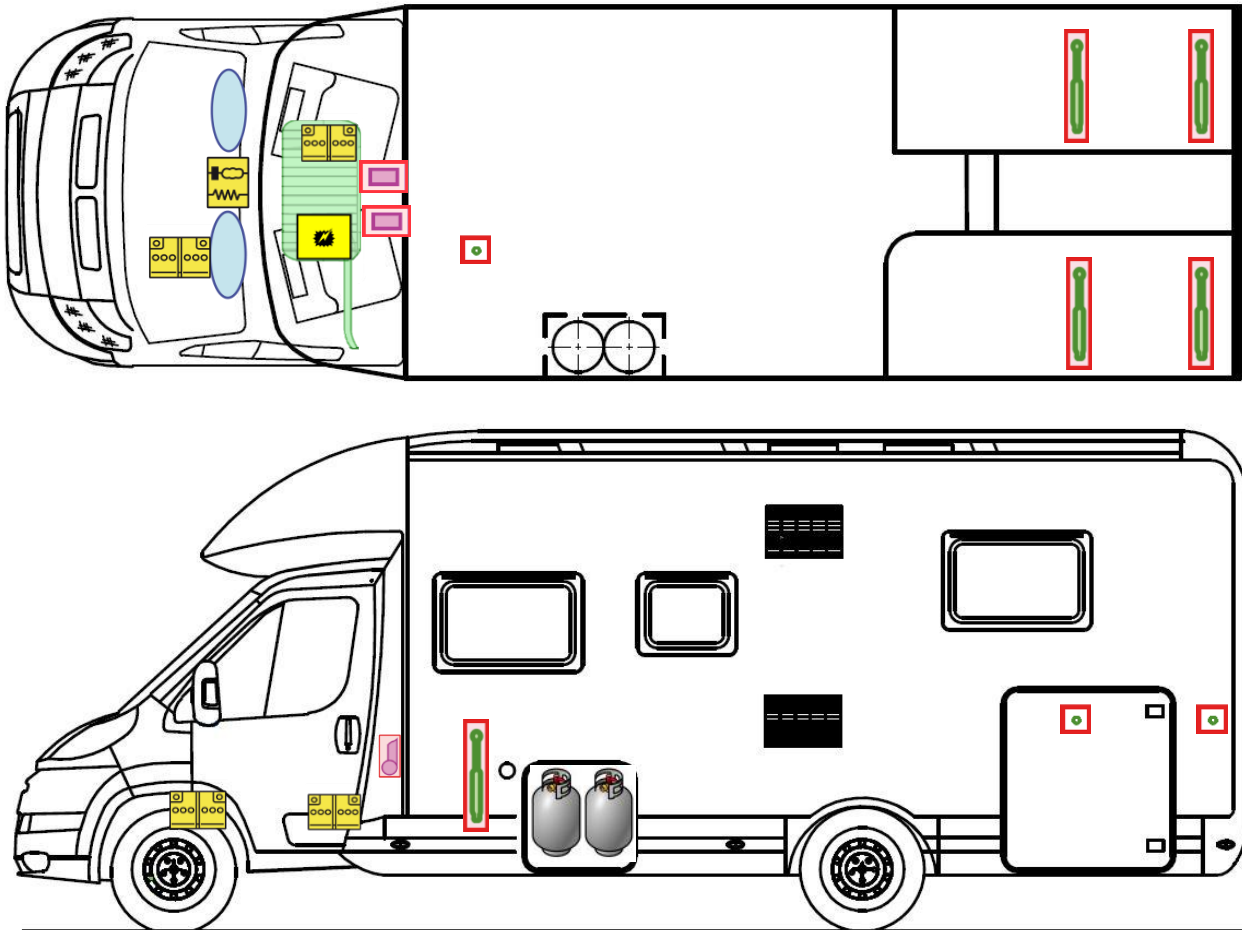

Rettungskarte

Esprit T 6810-2 EB hoch

Bitte diese Rettungskarte gut sichtbar hinter der Sonnenblende auf der Fahrerseite hinterlegen!