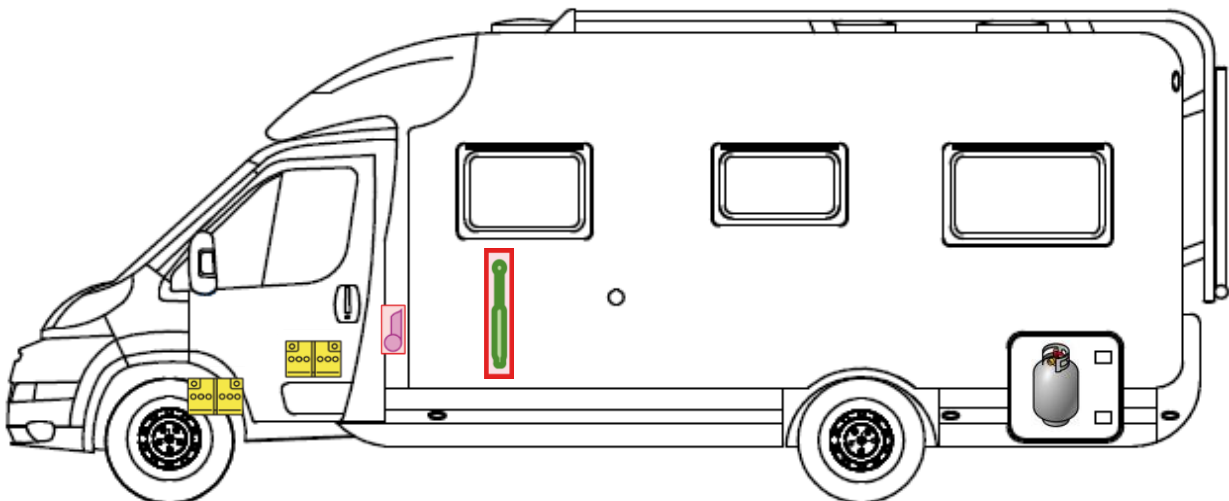

Rettungskarte

Trend T 6757

Airbag

Gasflaschen

Airbag Steuergerät

Gasgenerator

Batterie

Gurtstraffer

Gasdruckdämpfer

Kraftstofftank

Elektroblock

Bitte diese Rettungskarte gut sichtbar hinter der Sonnenblende auf der Fahrerseite hinterlegen!