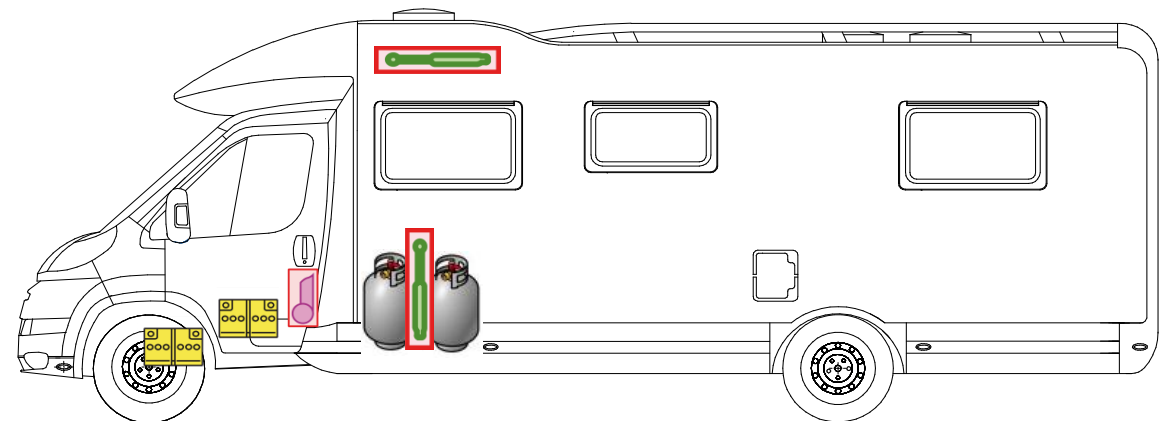

Rettungskarte

Magic Edition T 7150-4 DBM

Airbag

Gasflaschen

Airbag Steuergerät

Gasgenerator

Batterie

Gurtstraffer

Gasdruckdämpfer

Kraftstofftank

Elektroblock

Bitte diese Rettungskarte gut sichtbar hinter der Sonnenblende auf der Fahrerseite hinterlegen!