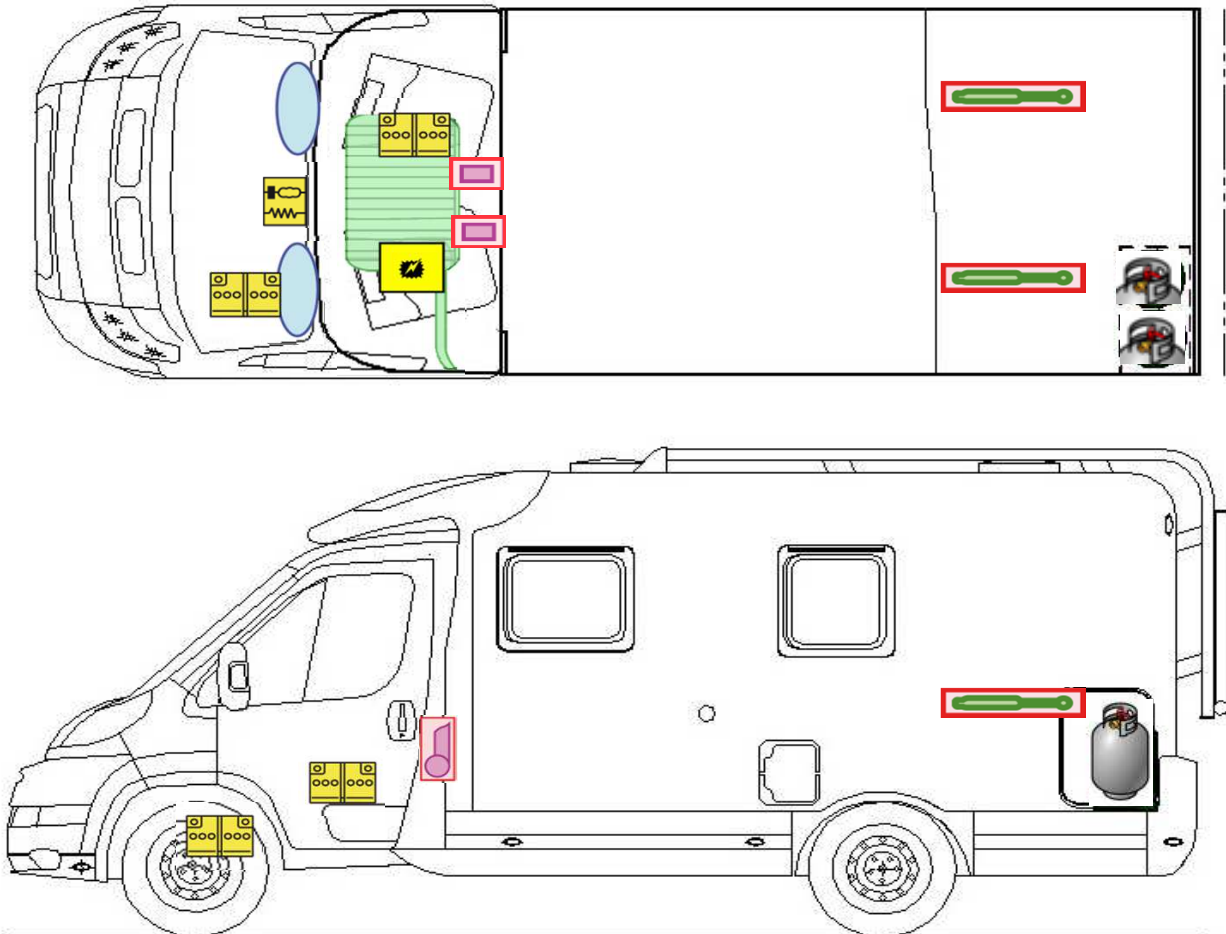

Rettungskarte

Globebus T 001

Airbag

Gasflaschen

Airbag Steuergerät

Gasgenerator

Batterie

Gurtstraffer

Gasdruckdämpfer

Kraftstofftank

Elektroblock

Bitte diese Rettungskarte gut sichtbar hinter der Sonnenblende auf der Fahrerseite hinterlegen!