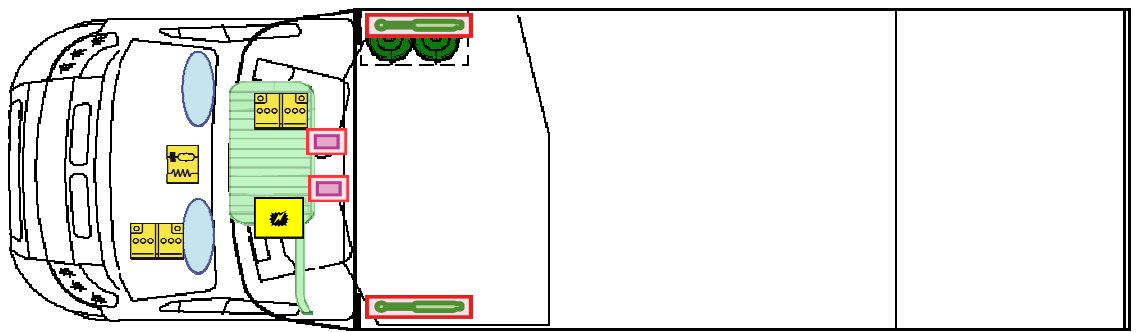

Rettungskarte

MAGIC EDITION GLOBE4 7151 DB

Bitte diese Rettungskarte gut sichtbar hinter die Sonnenblende klemmen!