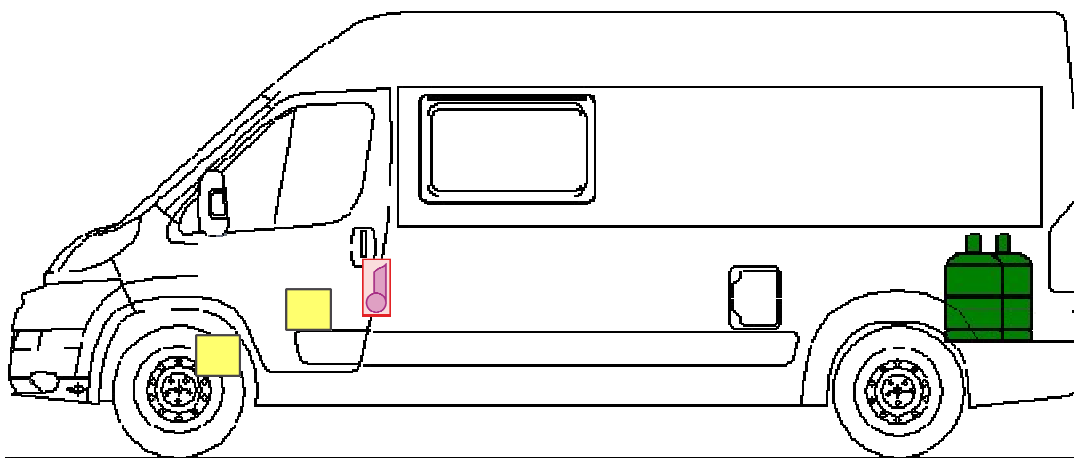

# Rettungskarte

KASTENWAGEN 021

Airbag

Airbag-  
Steuergerät

Kraftstoff-  
tank

Gasflaschen

Batterie

Gurtstraffer

Elektro-  
block

Gas-  
generator

Gasdruck-  
dämpfer

Bitte diese Rettungskarte gut sichtbar hinter die Sonnenblende klemmen!