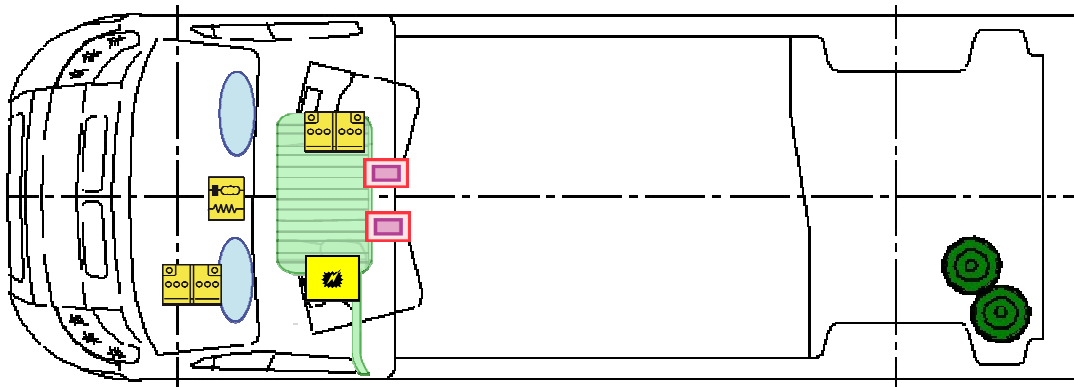

# Rettungskarte

KASTENWAGEN 021

Airbag

Airbag-  
Steuergerät

Kraftstoff-  
tank

Gasflaschen

Batterie

Gurtstraffer

Elektro-  
block

Gas-  
generator

Gasdruck-  
dämpfer

Bitte diese Rettungskarte gut sichtbar hinter die Sonnenblende klemmen!