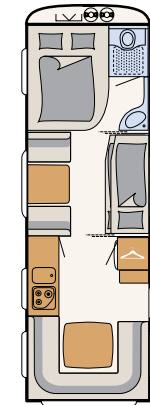

730 FKR
8 Schlafplätze

Die maximale Schlafplatzanzahl ergibt sich aus dem Sitzgruppenumbau, der Dreier-Stockbetten-Option und weiteren Sonderausstattungen.