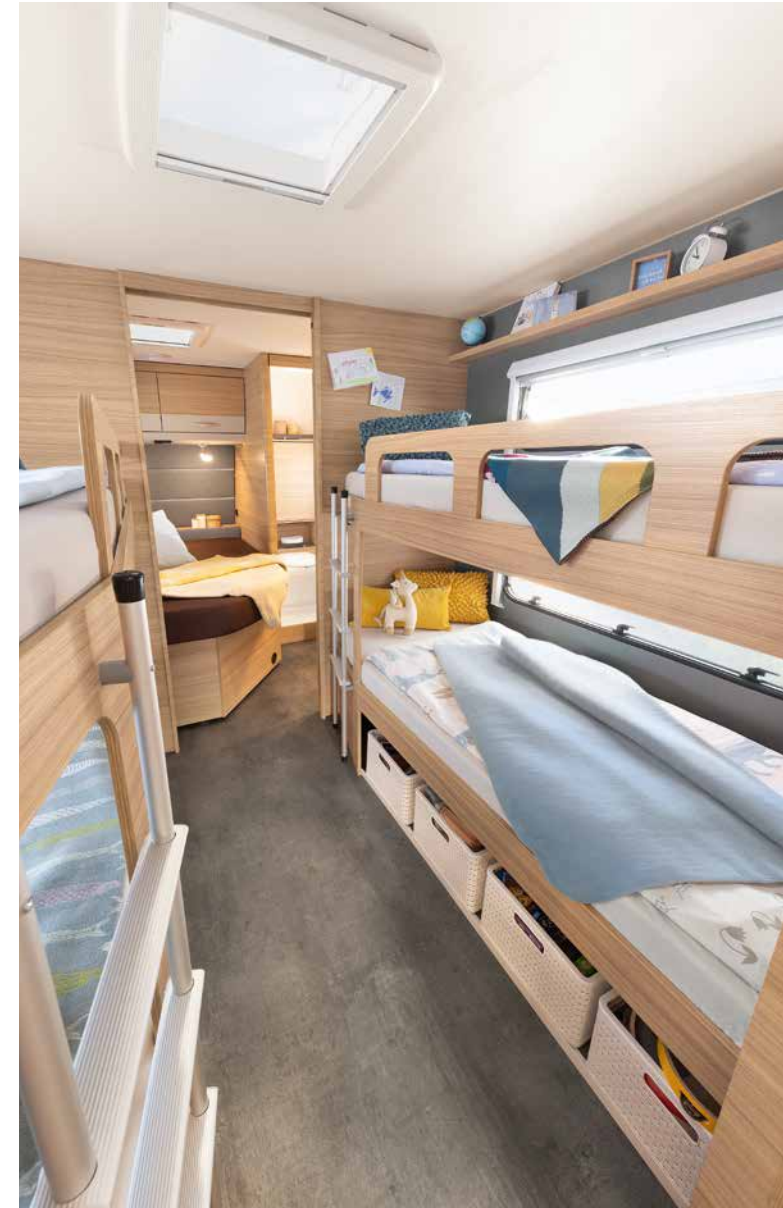

Großfamilien aufgepasst: Optional ist ein zweites Zweier-Stockbett anstelle der Sitzgruppe möglich (grundrissbedingt) • 730 FKR | Galaxy