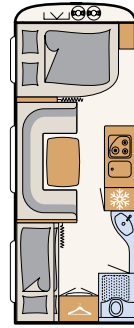

Hammerschlag, weiß (Standard)

Glattblech, weiß

Glattblech, silber-metallic

460 EL  
3 Schlafplätze

500 QSK  
6 Schlafplätze

510 LE  
4 Schlafplätze

530 FSK  
6 Schlafplätze

540 QMK  
6 Schlafplätze