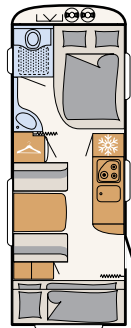

530 FSK
6 Schlafplätze