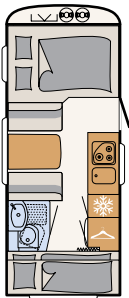

500 QSK
6 Schlafplätze