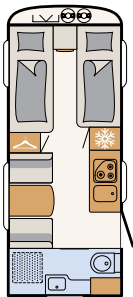

Hammerschlag, weiß (Standard)

Glattblech, weiß

Glattblech, silber-metallic

460 EL
3 Schlafplätze

490 EST
3 Schlafplätze

510 LE
4 Schlafplätze

520 ELT
3 Schlafplätze

530 DR
4 Schlafplätze