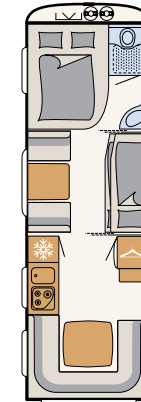

730 FKR
8 Schlafplätze

Die maximale Schlafplatzanzahl ergibt sich aus dem Sitzgruppenumbau, der Dreier-Stockbetten-Option und weiteren Sonderausstattungen.