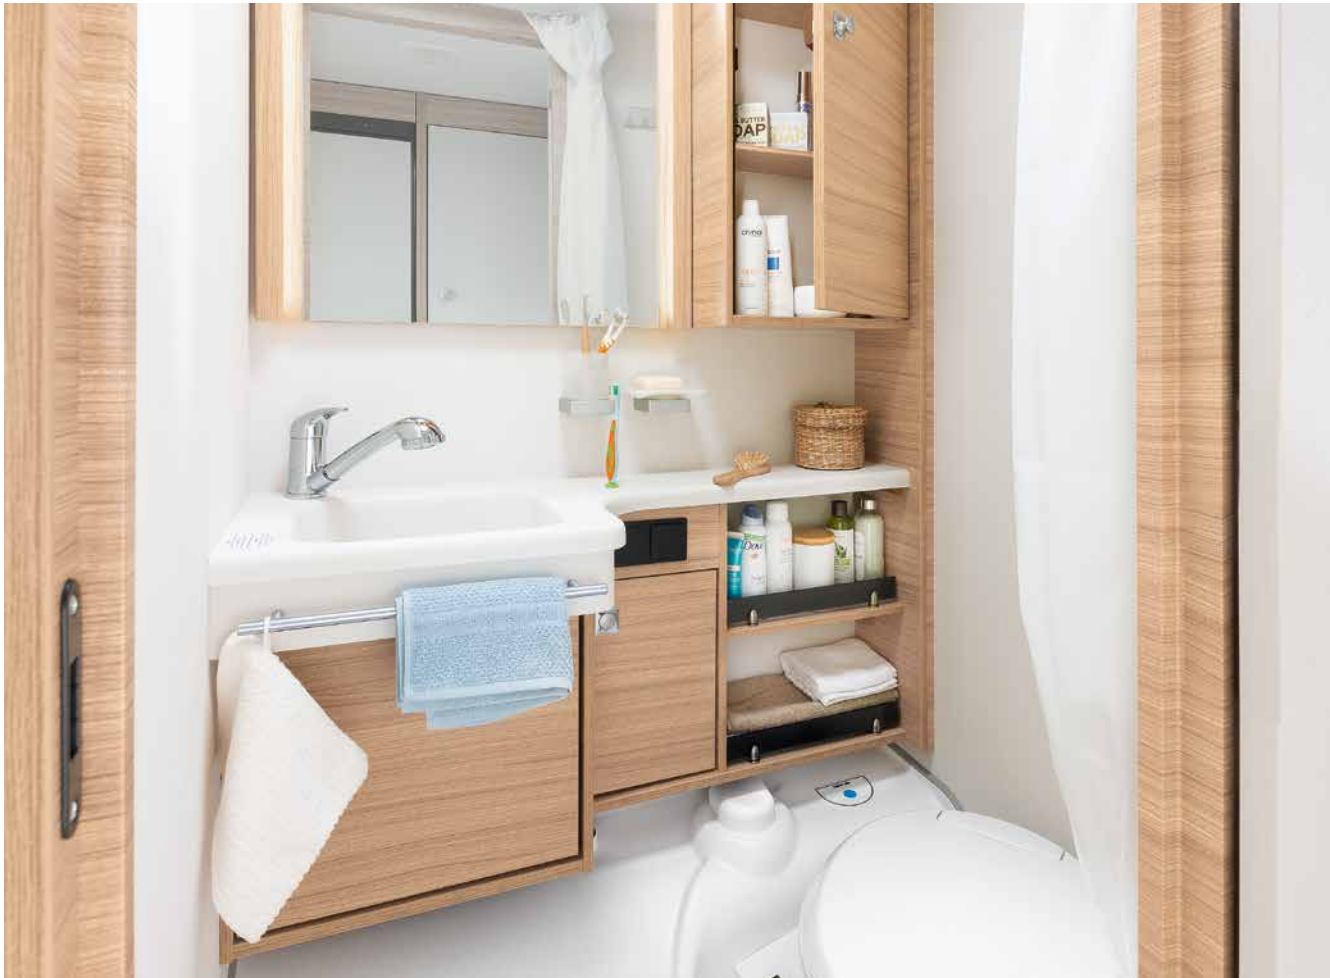

3 Küche mit viel Stauraum: Dank praktischem Apothekerauszug für Flaschen und vielen Staufächern

Ein Freund der Familie

Das große Querbett im Eingangsbereich bietet reichlich Platz für die Zeit zu zweit
• 500 QSK | Galaxy

www.dethleffs-original-zubehoer.com

Großfamilien aufgepasst: Optional ist ein zweites Zweier-Stockbett anstelle der Sitzgruppe möglich (grundrissbedingt) • 730 FKR | Galaxy

BAD

Wellness-Oase

Der Camper® bietet mit dem kompakten Bad alles, um sich für den Urlaub frisch zu machen • 550 ESK | Mount

Direkt neben dem großen Bett befindet sich der Wellnessbereich:
ein Duschaum mit Toilette • 730 FKR | Galaxy

KOCHEN

Urlaubsküche leicht gemacht

In den geräumigen Schubladen und in den Dachschränken findet alles seinen Platz,
was man für die individuelle Urlaubsküche benötigt