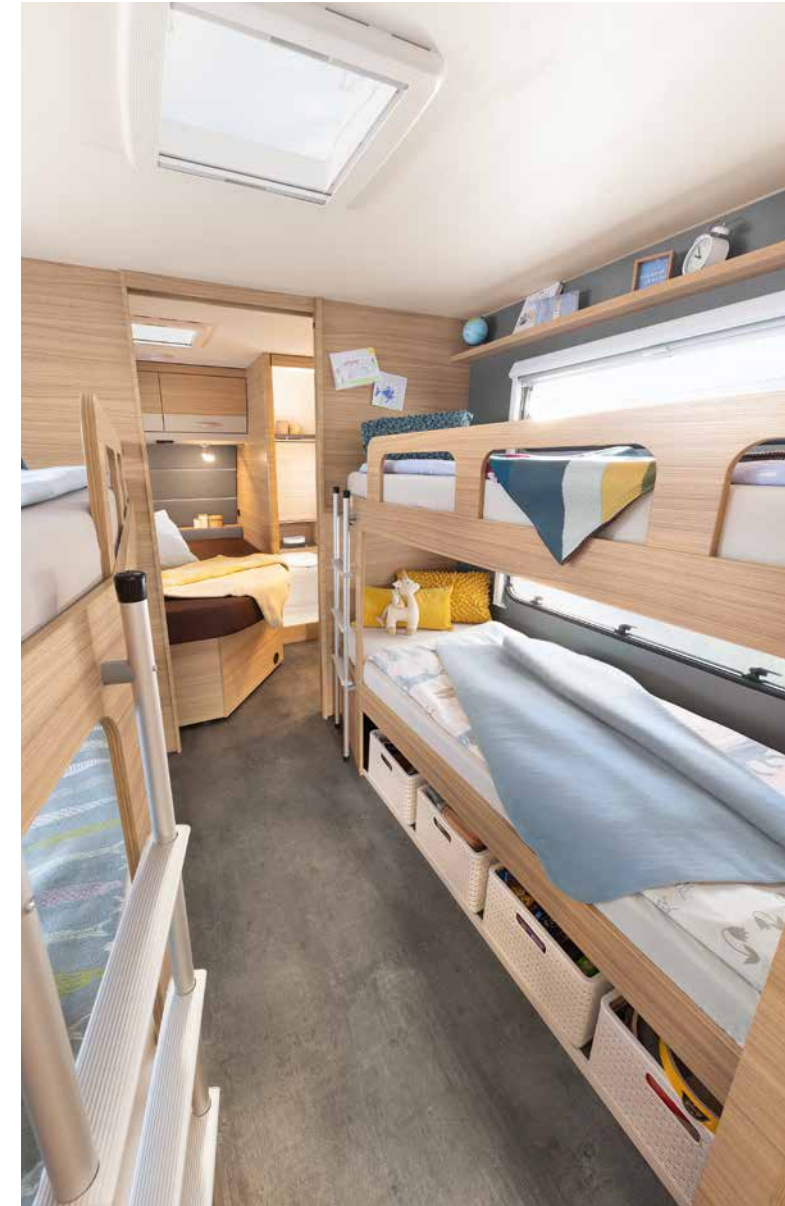

1 Das ist familienfreundlich. Beim Camper® gibt es eine große Auswahl an Stockbett-Grundrissen. Ein drittes Stockbett ist in den meisten Modellen optional möglich

2 Praktisch und gut erreichbar: Die verschiebbaren Klickstrahler und eine USB-Steckdose zum Laden

3 Küche mit viel Stauraum: Dank praktischem Apothekerauszug für Flaschen und vielen Staufächern

Ein Freund der Familie

Das große Querbett im Eingangsbereich bietet reichlich Platz für die Zeit zu zweit
• 500 QSK | Galaxy

www.dethleffs-original-zubehoer.com

Großfamilien aufgepasst: Optional ist ein zweites Zweier-Stockbett anstelle der Sitzgruppe möglich (grundrissbedingt) • 730 FKR | Galaxy

BAD

Wellness-Oase

Der Camper® bietet mit dem kompakten Bad alles, um sich für den Urlaub frisch zu machen • 550 ESK | Mount

Direkt neben dem großen Bett befindet sich der Wellnessbereich:
ein Duschaum mit Toilette • 730 FKR | Galaxy

KOCHEN

Urlaubsküche leicht gemacht

In den geräumigen Schubladen und in den Dachschränken findet alles seinen Platz,
was man für die individuelle Urlaubsküche benötigt