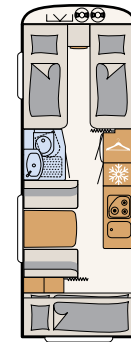

550 ESK
6 Schlafplätze